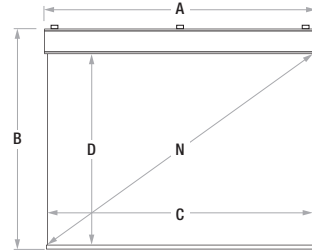

### PSS Formats

4:3    16:10    16:9

**Big One** without borders

Aspect ratio	Viewing Width	Viewing Height	Diagonal Inches	Overall Width	Overall Height	Packaging Dimensions	Net Weight	Gross Weight
	C	D	N"	A	B	mm	kg	kg
1,33 (4:3)	7000	5263	345	7100	5595	7280X480X480	188	228
	7500	5639	369	7600	5971	7780X480X480	202	242
	8000	6015	394	8100	6347	8280X480X480	215	255
1,6 (16:10)	7000	4375	325	7100	4707	7280X480X480	188	228
	7500	4688	348	7600	5020	7780X480X480	202	242
	8000	5000	371	8100	5332	8280X480X480	215	255
	8500	5313	395	8600	5645	8780X480X480	228	268
1,78 (16:9)	7000	3933	316	7100	4265	7280X480X480	188	228
	7500	4213	339	7600	4545	7780X480X480	202	242
	8000	4494	361	8100	4826	8280X480X480	210	250
	8500	4775	384	8600	5107	8780X480X480	228	268